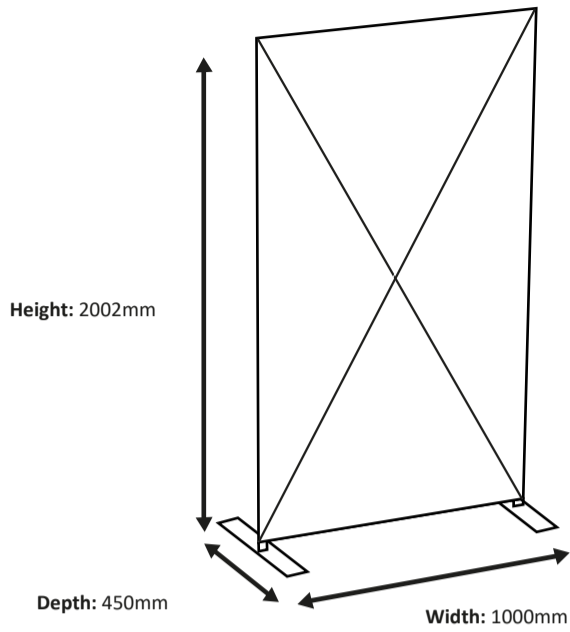

### Graphic

Actual size of graphic: 800 \* 2000 mm (W/H)

### Graphic

Actual size of graphic: 850 \* 2000 mm (W/H)

# Zipper-Banner Slim 100 x 200cm Graphic (ZBSLIM100-200)

### Graphic

Actual size of graphic:

1000 \* 2000 mm (W/H)