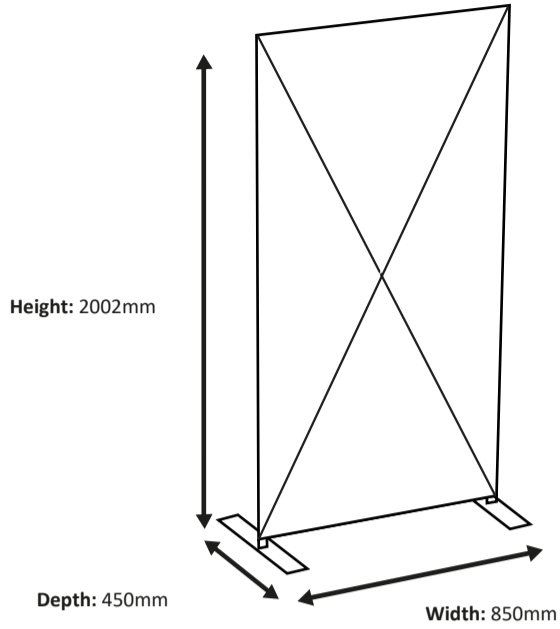

### Graphic

Actual size of graphic: 800 \* 2000 mm (W/H)

# Zipper-Banner Slim 85 x 200cm Graphic (ZBSLIM085-200)

### Graphic

Actual size of graphic: 850 \* 2000 mm (W/H)